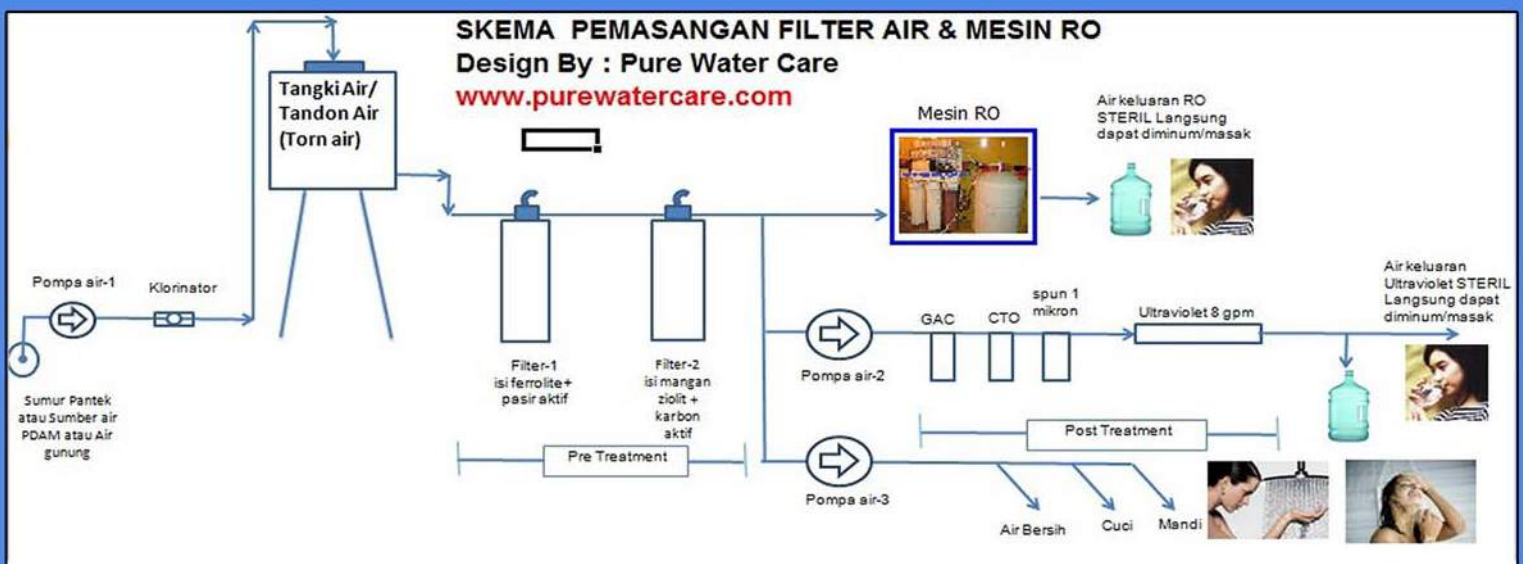

Hp1:085693736978, Hp2:089655073181, Hp3:085217304428, Hp4:085100538248, Hp5:085100941343, Hp6:085218300576,
Hp7:087782575187, Hp8:085885615314, Hp9:087880317971, SMS1:085217304428, SMS2:085817386829, SMS3:085817846500,
BBM:51DAA83F, WA1:085217304428, WA2:089655073181, Fax:021-48703967,
Website: www.purewatercare.com, Email: purewatercare@gmail.com **Jam Pelayanan : Senin s/d Sabtu Pukul 08.00 s/d 17.00 wib**

Paket PWC-FG

Untuk kondisi air keruh, berlumpur/pasir, kapasitas sedang (200 liter/jam)

Item	Jumlah	Satuan
Housing Filter Blue 20"	3	Buah
Housing Filter Clear 20"	1	Buah
Spun 1 mikron 20"	1	Buah
CTO 20"	1	Buah
GAC 20"	1	Buah

Menghasilkan air bersih untuk mandi, cuci dan masak