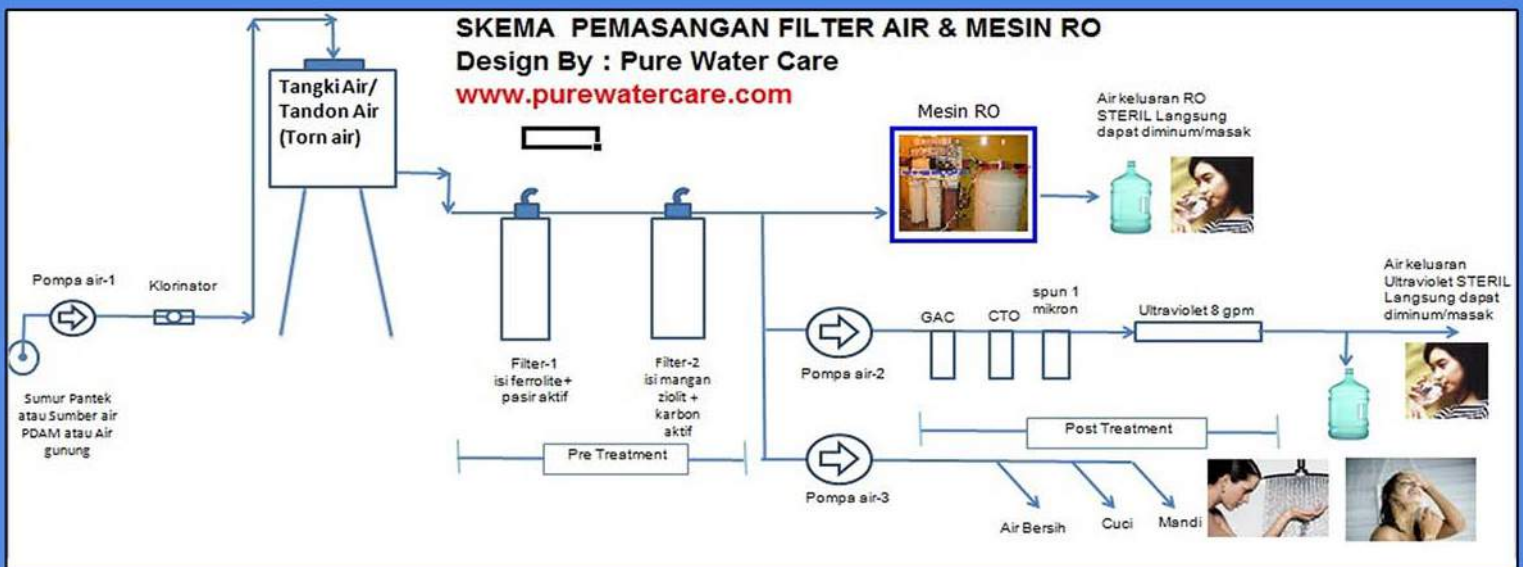

Item	Jumlah	Satuan
Filter FRP 1054	1	Buah
Watermur 1"x3/4"	3	Buah
Pasir Silika 25 kg	1	Sak
Pasir Aktif 20kg	1	Sak

Menghasilkan air bersih untuk mandi, cuci dan masak