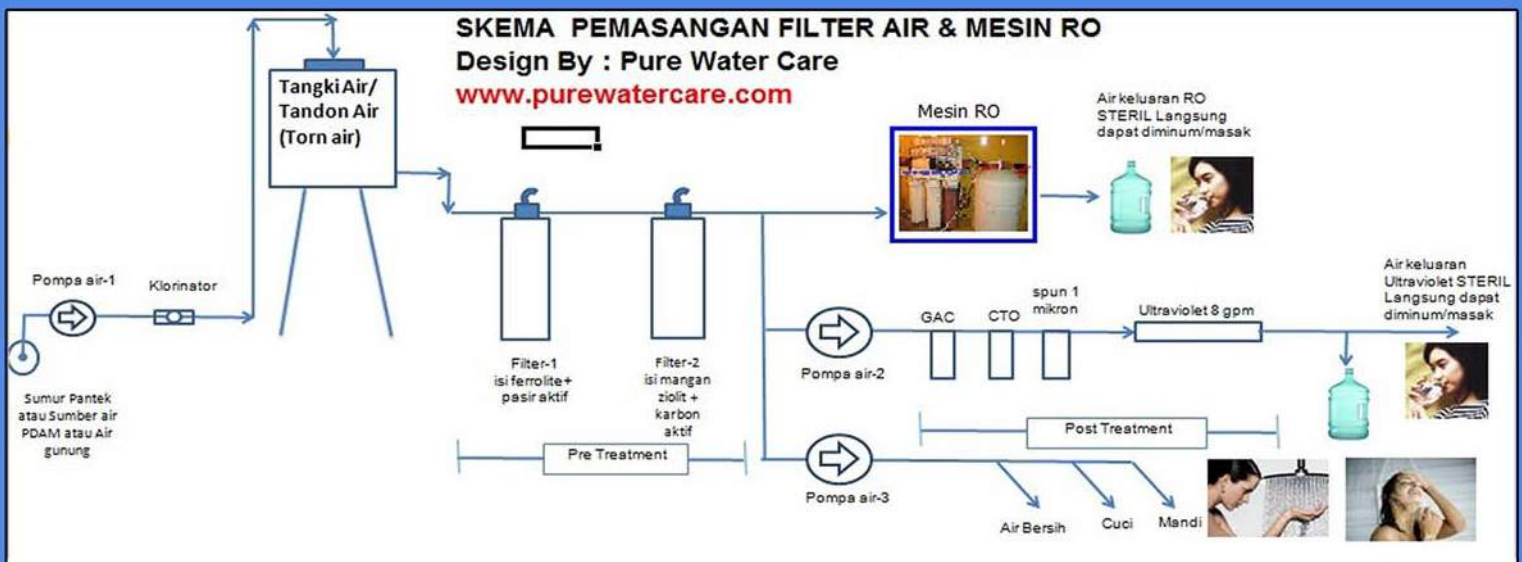

Hp1:085693736978, Hp2:089655073181, Hp3:085217304428, Hp4:085100538248, Hp5:085100941343, Hp6:085218300576,
Hp7:087782575187, Hp8:085885615314, Hp9:087880317971, SMS1:085217304428, SMS2:085817386829, SMS3:085817846500,
BBM:51DAA83F, WA1:085217304428, WA2:089655073181, Fax:021-48703967,
Website: www.purewatercare.com, Email: purewatercare@gmail.com **Jam Pelayanan : Senin s/d Sabtu Pukul 08.00 s/d 17.00 wib**

Paket PWC-FF (DEMINERALISASI)

Untuk pembuatan air demineralisasi sehingga tds mendekati 0 tanpa RO, biasa digunakan untuk pengolahan mesin industri, turbin, ketel uap, industri susu dll

Item	Jumlah	Satuan
Filter FRP 1054+Kepala Softener	2	Buah
Watermur 1"x3/4"	6	Buah
Resin Kation Lewatit S108 25 liter	2	Sak
Brine Tank	1	Buah
Dosing Pump LMI (Pompa brine tank)	1	Buah
NaCl (Natrium Klorida) 20kg	1	Sak
Resin Anion Lewatit M500 25 liter	2	Sak
NaOH (soda api) 20kg	20	Sak
Selang regenerasi 3/8" 10m	10	Meter

Menghasilkan air bebas mineral untuk keperluan keluarga/industri