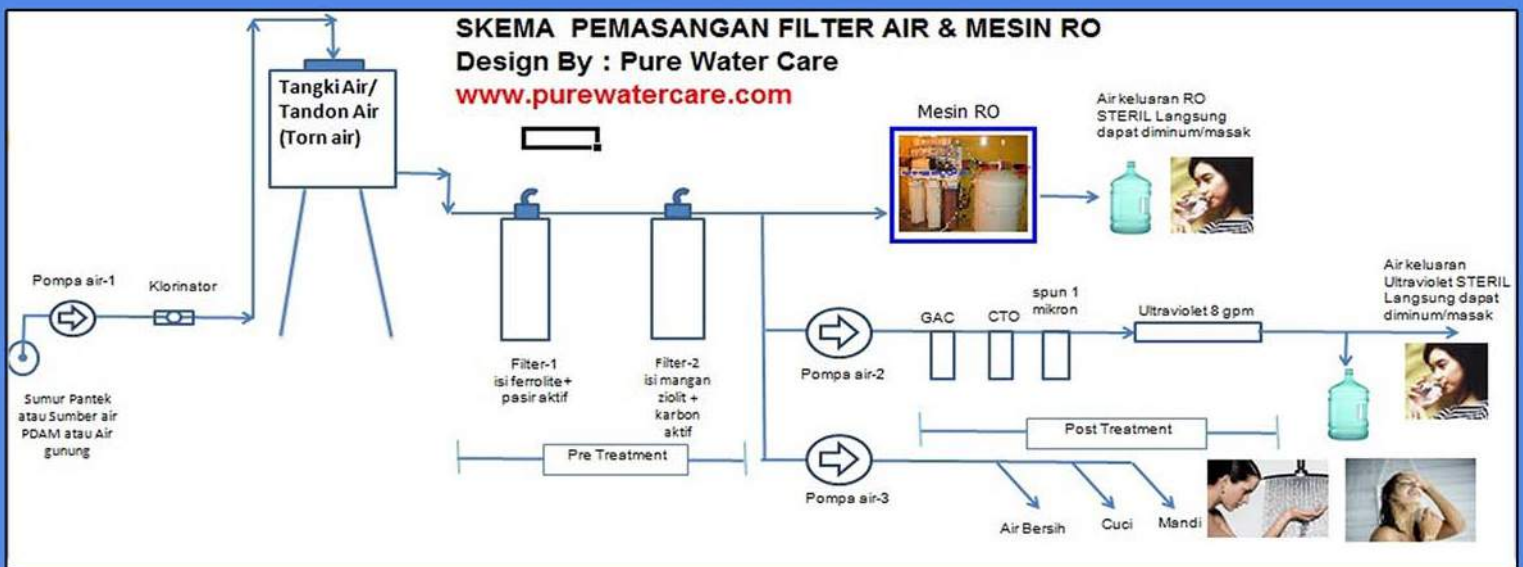

Item	Jumlah	Satuan
Filter FRP 1054	1	Buah
Watermur 1"x3/4"	3	Buah
Klorinator+Kaporit 1kg	1	Buah
Ferrolite 20kg	1	Sak
Pasir Aktif 20kg	1	Sak

Menghasilkan air bersih untuk mandi, cuci dan masak