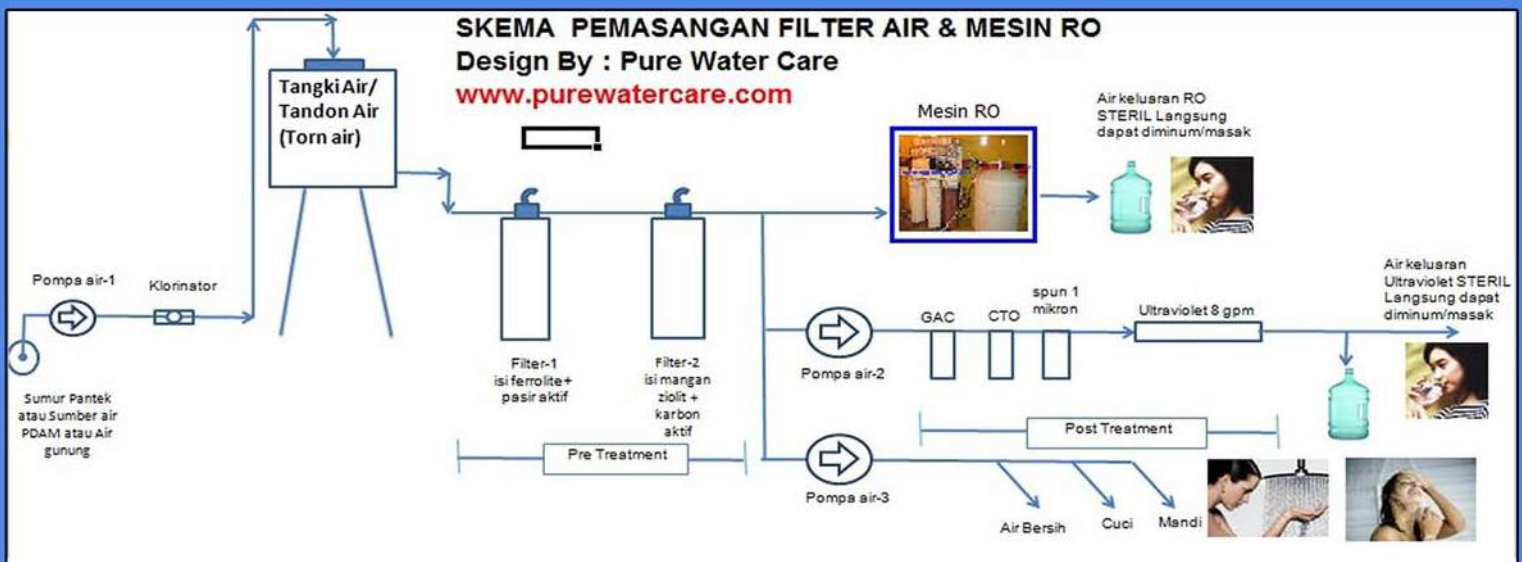

Item	Jumlah	Satuan
Filter FRP 1054	1	Buah
Watermur 1"x3/4"	3	Buah
Klorinator+Kaporit 1kg	1	Buah
Mangan Zeolit 20kg	1	Sak
Mangan greensand 20kg	1	Sak

Menghasilkan air bersih untuk mandi, cuci dan masak