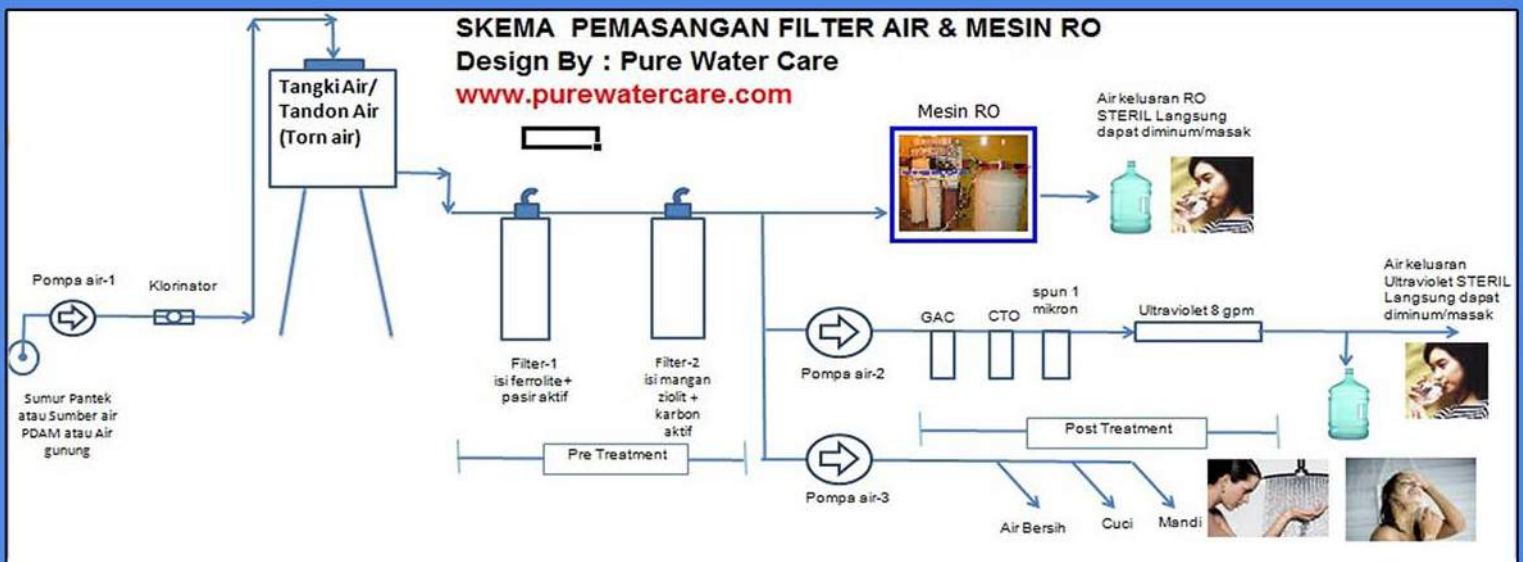

Hp1:085693736978, Hp2:089655073181, Hp3:085217304428, Hp4:085100538248, Hp5:085100941343, Hp6:085218300576,
Hp7:087782575187, Hp8:085885615314, Hp9:087880317971, SMS1:085217304428, SMS2:085817386829, SMS3:085817846500,
BBM:51DAA83F, WA1:085217304428, WA2:089655073181, Fax:021-48703967,
Website: www.purewatercare.com, Email: purewatercare@gmail.com **Jam Pelayanan : Senin s/d Sabtu Pukul 08.00 s/d 17.00 wib**

Paket PWC-FE (SOFTENER)

Untuk kondisi air baku mengandung kapur, licin, berkerak di panci, untuk mandi keset, pakai sabun dan shampoo tidak berbusa (air dengan kesadahan tinggi), Menyerap Calsium (Ca), Magnesium (Mg)

Item	Jumlah	Satuan
Filter FRP 1054+Kepala Softener	1	Buah
Watermur 1"x3/4"	3	Buah
Resin Kation Lewatit S108 25 liter	2	Sak
Brine Tank	1	Buah
Dosing Pump LMI (Pompa brine tank)	1	Buah
NaCl (Natrium Klorida) 20kg	1	Sak
Selang regenerasi 3/8" 5m	5	Meter

Menghasilkan air bersih untuk mandi, cuci dan masak