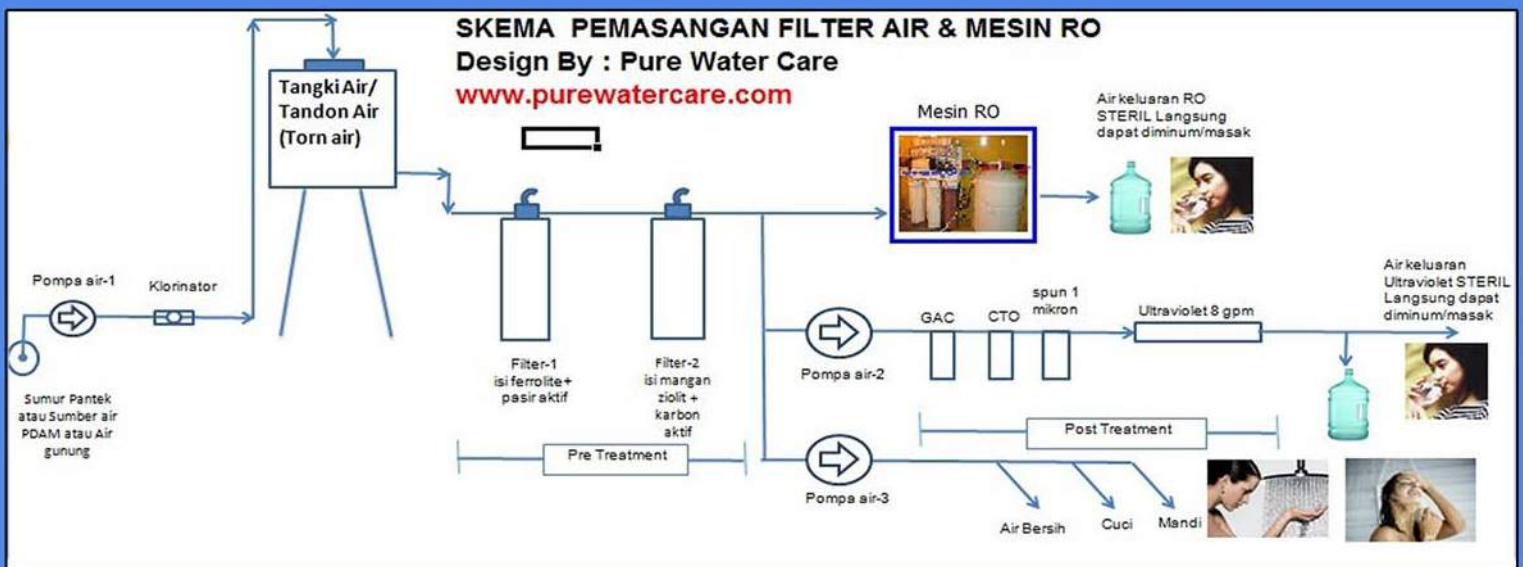

Item	Jumlah	Satuan
Filter FRP 1054	1	Buah
Watermur 1"x3/4"	3	Buah
Pasir Aktif 20kg	1	Sak
Karbon Aktif 20kg	1	Sak

Menghasilkan air bersih untuk mandi, cuci dan masak